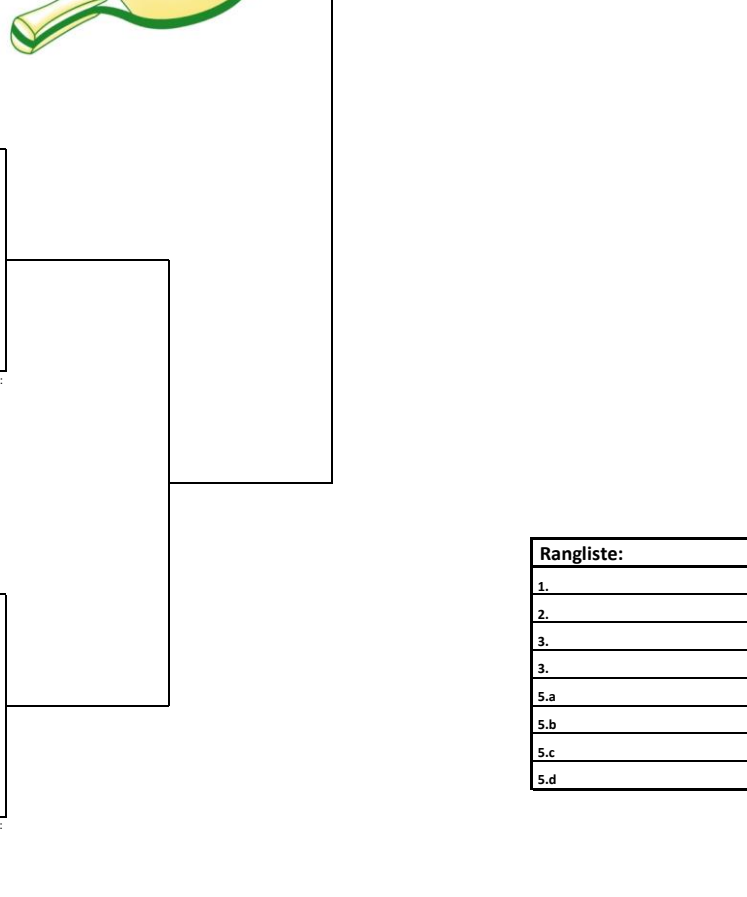

Pos.	Team, eingesetzte Spieler
	1/16-Final
01	Romanshorn 1
32	Romanshorn 1
17	Wuppenau 2
16	Horn 2
09	Kreuzlingen 1
24	Weinfelden 2
25	Ettenhausen 4
08	Arbon 1
05	Wallenwil 2
28	Wallenwil 2
21	Romanshorn 4
12	Horn 1
13	Diesenhofen 1
20	Frauenfeld 2
29	Ettenhausen 1
04	Ettenhausen 1

03	Steckborn-Homburg 1
30	Steckborn-Homburg 1
19	Wallenwil 3
14	Frauenfeld 1
11	Romanshorn 3
22	Arbon 2
27	Ettenhausen 2
06	Ettenhausen 2
07	Wuppenau 1
26	Wuppenau 1
23	Romanshorn 2
10	Weinfelden 1
15	Ettenhausen 3
18	Horn 3
31	Wallenwil 1
02	Wallenwil 1